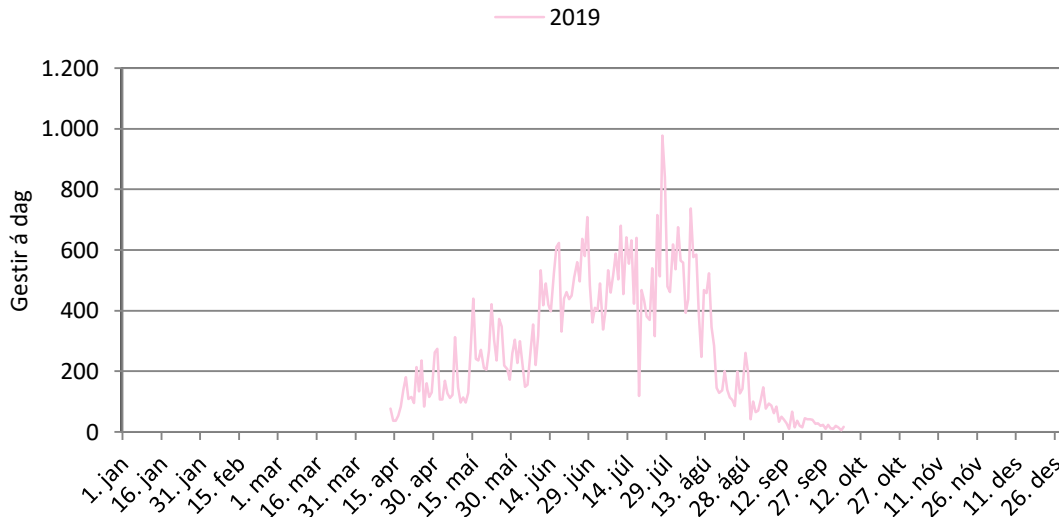

## Fjöldi gesta

## 1. tafla. Tímabil mælinga á ársgrundvelli.

Tímabil mælinga	2019	2020
Frá:	12. apr.	
Til:		
Taldir dagar:	176	0
Daga vantar:	189	366

## 1. mynd. Gestir á dag allt árið.

Mælitímabil má sjá í töflu hér til hliðar

Notaðar voru ISO 8603 staðlaðar vikur til þess að minnka frávik milli ára. Hvert tímabil hefst á mánudegi tilgreindrar viku og endar á sunnudegi tilgreindrar viku. Tímabilið Hávetur nær yfir í 7. viku næsta árs.