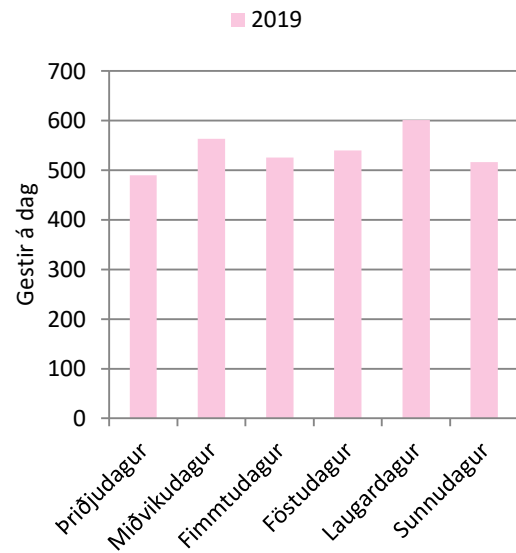

## 2. mynd. Talningum dreift á tímabil.

## 3. mynd. Talningum dreift á vikur.

## 4. mynd. Talningum dreift á mánuði.

Fjöldi gesta

5. tafla. Talningar eftir árum.

	Alls	Breyting
2018		
2019		

6. tafla. Hæstu talningar.

	Flestir gestir	Þann
2018	0	
2019	977	27. júlí

5. mynd. Dreifing eftir tíma dags á Háönn.

6. mynd. Dreifing eftir vikudögum á Háönn.

7. mynd. Dreifing eftir tíma dags um Hávetur.

8. mynd. Dreifing eftir vikudögum, Hávetur.

**7. tafla. Meðalfjöldi gesta á dag.**

	2019	2020
Síðla vetrar		
Vetrarlok	196	
Vor	434	
<b>Háönn</b>	530	
Haust	149	
Framan af vetri		
Hávetur		