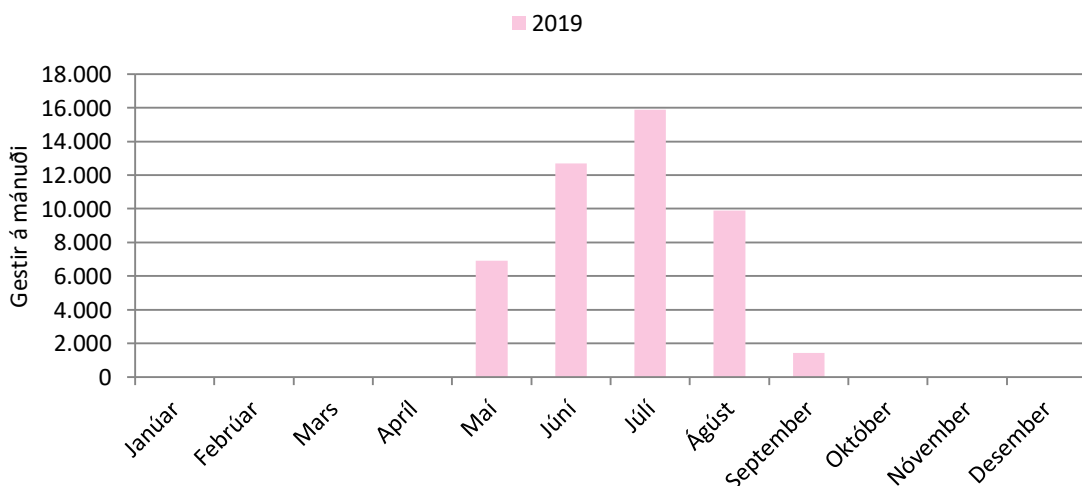

3. mynd. Talningum dreift á vikur.

4. mynd. Talningum dreift á mánuði.