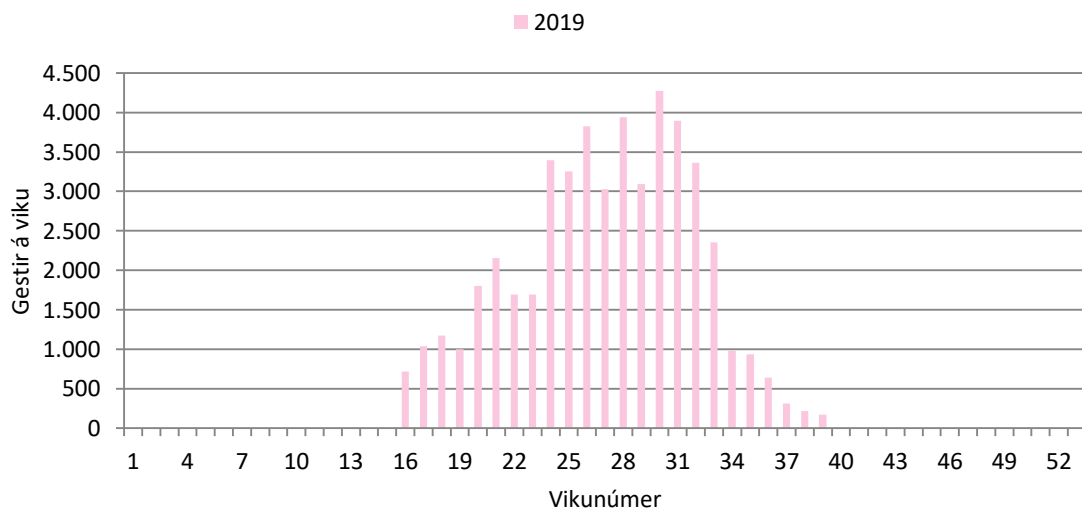

Fjöldi gesta

2. mynd. Talningum dreift á tímabil.

3. mynd. Talningum dreift á vikur.

4. mynd. Talningum dreift á mánuði.