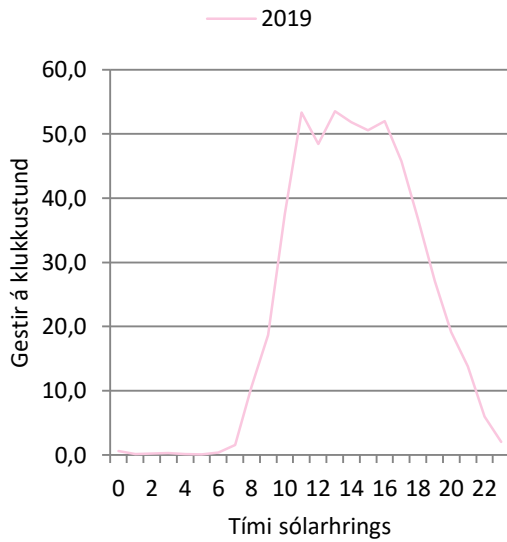

## 3. mynd. Talningum dreift á vikur.

## 4. mynd. Talningum dreift á mánuði.

Fjöldi gesta

5. tafla. Talningar eftir árum.

	Alls	Breyting
2018		
2019		

6. tafla. Hæstu talningar.

	Flestir gestir	Þann
2018	0	
2019	977	27. júlí

5. mynd. Dreifing eftir tíma dags á Háönn.

6. mynd. Dreifing eftir vikudögum á Háönn.

7. mynd. Dreifing eftir tíma dags um Hávetur.

8. mynd. Dreifing eftir vikudögum, Hávetur.

**7. tafla. Meðalfjöldi gesta á dag.**

	2019	2020
Síðla vetrar		
Vetrarlok	196	
Vor	434	
<b>Háönn</b>	530	
Haust	149	
Framan af vetri		
Hávetur		