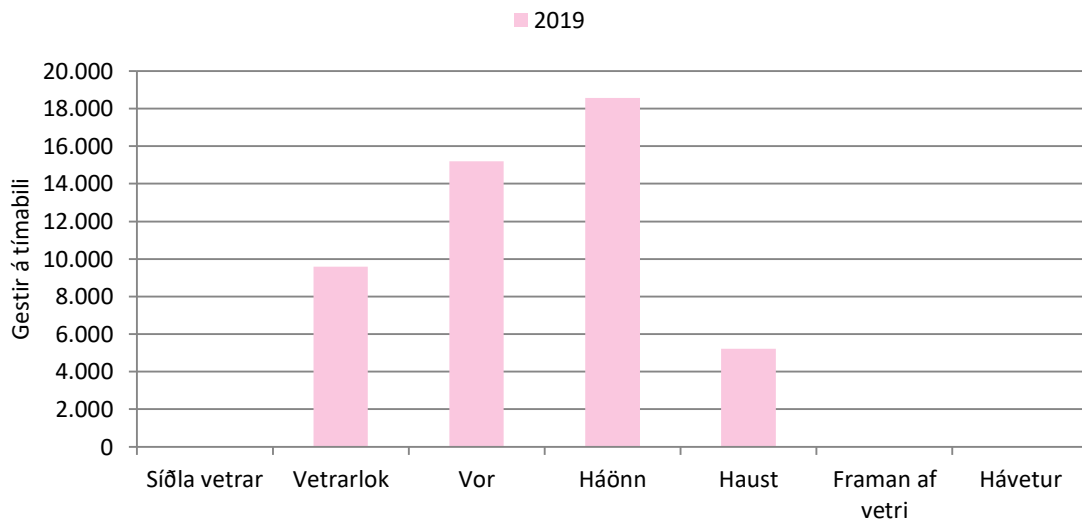

Fjöldi gesta

2. mynd. Talningum dreift á tímabil.